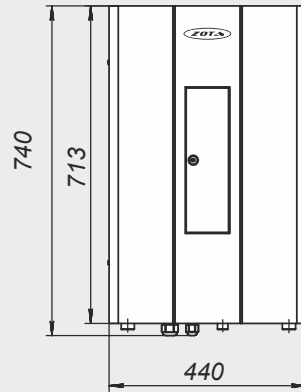

Монтажные размеры электрокотлов МК

МК 3 - 15

МК 18 - 36