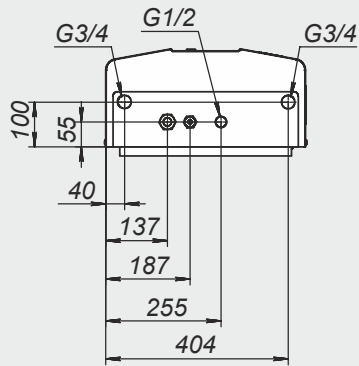

Монтажные размеры электрокотлов МК

МК 3 - 15

МК 18 - 36