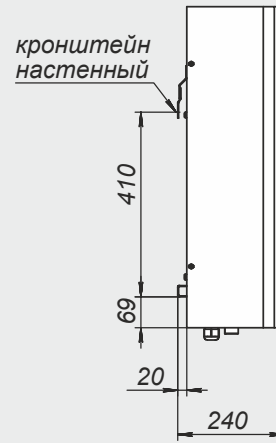

Монтажные размеры электрокотлов МК

МК 3 - 15

МК 18 - 36