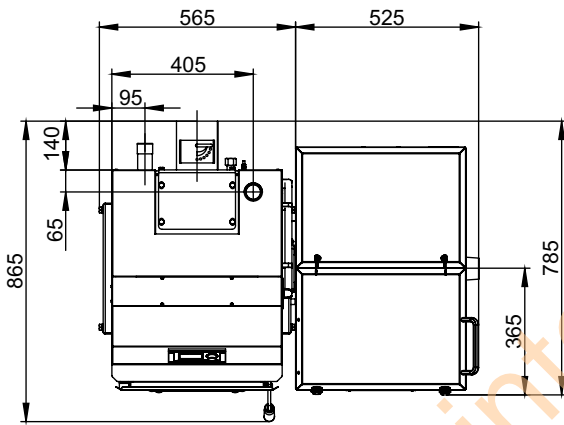

Монтажные размеры котлов Forta

Forta 12/15/20/25

www.intermgaz.com