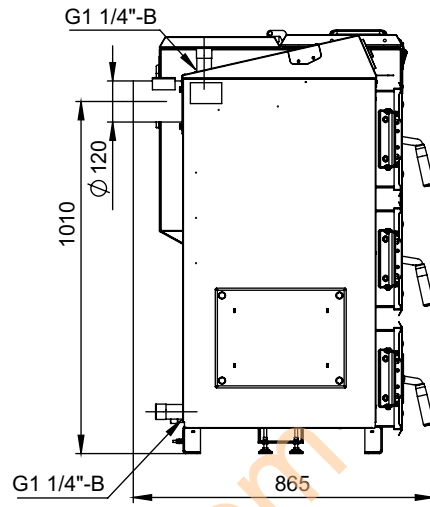

Монтажные размеры котлов Forta

Forta 12/15/20/25

www.intermgaz.com