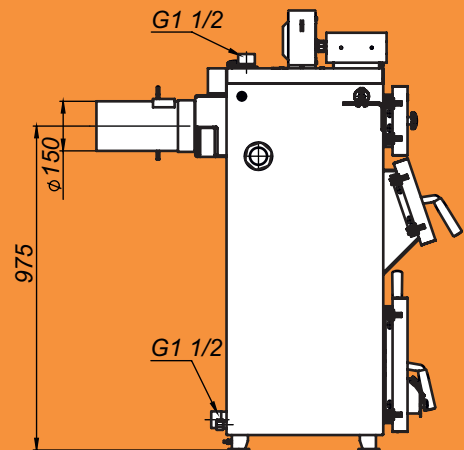

# Монтажные размеры котлов Магна

Magna - 15

Magna - 20

# Монтажные размеры котлов Магна

Magna - 26

Magna - 35

# Монтажные размеры котлов Магна

Magna - 45