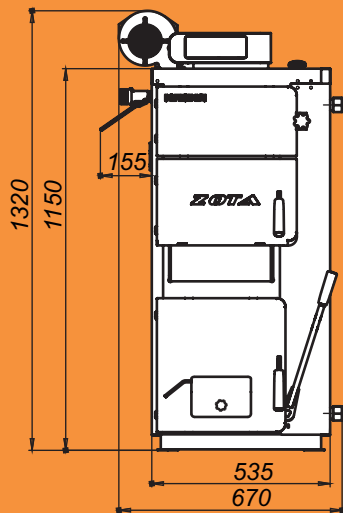

# Монтажные размеры котлов Магна

Magna - 15

Magna - 20

# Монтажные размеры котлов Магна

Magna - 26

Magna - 35

# Монтажные размеры котлов Магна

Magna - 45