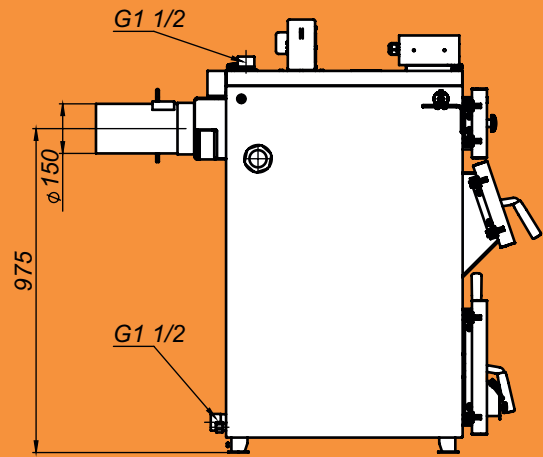

# Монтажные размеры котлов Магна

Magna - 15

Magna - 20

# Монтажные размеры котлов Магна

Magna - 26

Magna - 35

# Монтажные размеры котлов Магна

Magna - 45