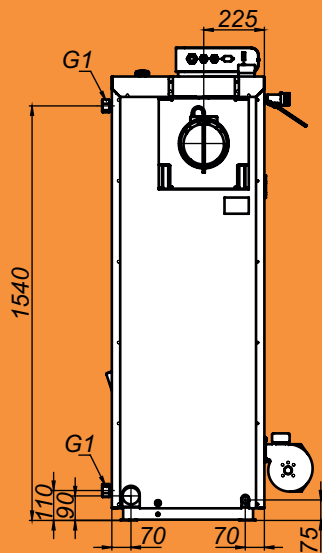

# Монтажные размеры котлов Магна

Magna - 15

Magna - 20

# Монтажные размеры котлов Магна

Magna - 26

Magna - 35

# Монтажные размеры котлов Магна

Magna - 45