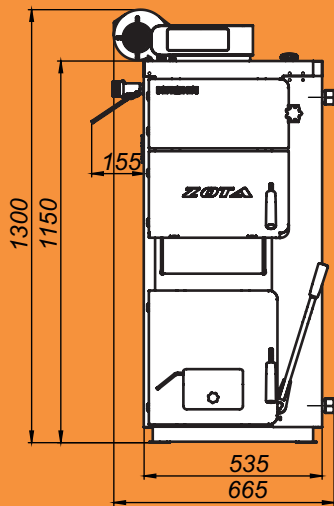

# Монтажные размеры котлов Магна

Magna - 15

Magna - 20

# Монтажные размеры котлов Магна

Magna - 26

Magna - 35

# Монтажные размеры котлов Магна

Magna - 45