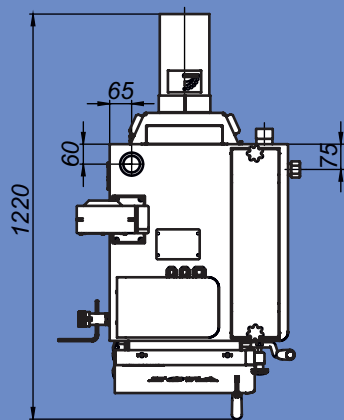

# Монтажные размеры котлов Магна

Magna - 15

Magna - 20

# Монтажные размеры котлов Магна

Magna - 26

Magna - 35

# Монтажные размеры котлов Магна

Magna - 45