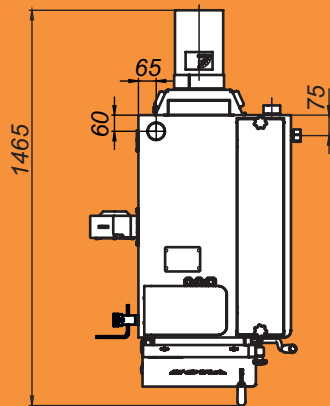

# Монтажные размеры котлов Магна

Magna - 26

Magna - 35

# Монтажные размеры котлов Магна

Magna - 45