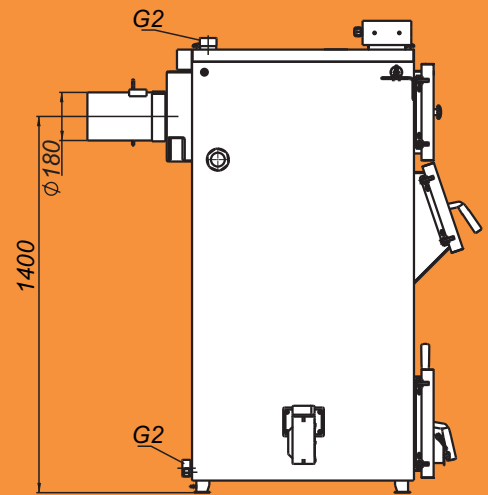

# Монтажные размеры котлов Магна

Magna - 15

Magna - 20

# Монтажные размеры котлов Магна

Magna - 26

Magna - 35

# Монтажные размеры котлов Магна

Magna - 45