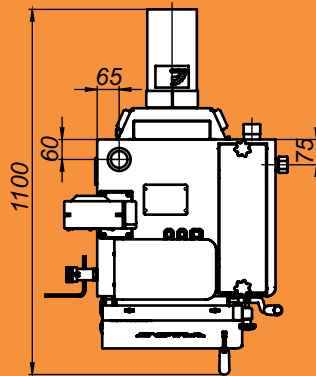

# Монтажные размеры котлов Магна

Magna - 15

Magna - 20

# Монтажные размеры котлов Магна

Magna - 26

Magna - 35

# Монтажные размеры котлов Магна

Magna - 45