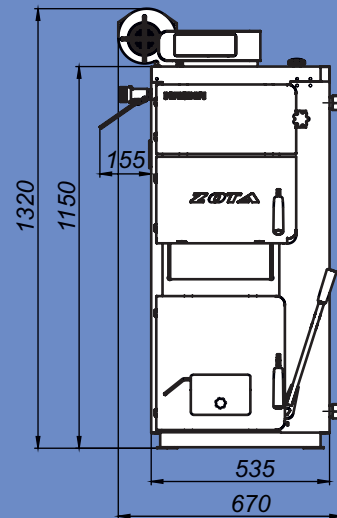

# Монтажные размеры котлов Магна

Magna - 15

Magna - 20

# Монтажные размеры котлов Магна

Magna - 26

Magna - 35

# Монтажные размеры котлов Магна

Magna - 45