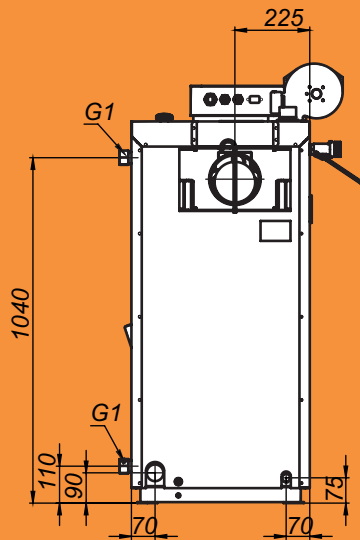

# Монтажные размеры котлов Магна

Magna - 15

Magna - 20

# Монтажные размеры котлов Магна

Magna - 26

Magna - 35

# Монтажные размеры котлов Магна

Magna - 45