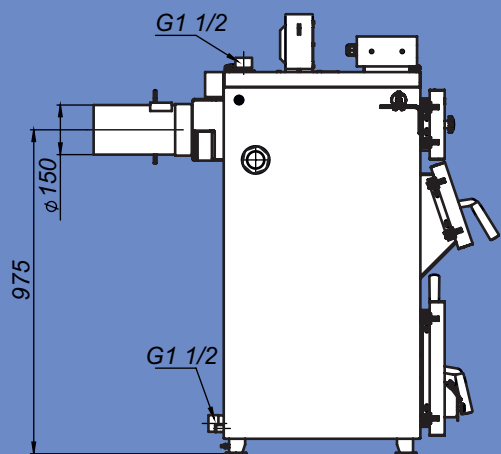

# Монтажные размеры котлов Магна

Magna - 15

Magna - 20

# Монтажные размеры котлов Магна

Magna - 26

Magna - 35

# Монтажные размеры котлов Магна

Magna - 45