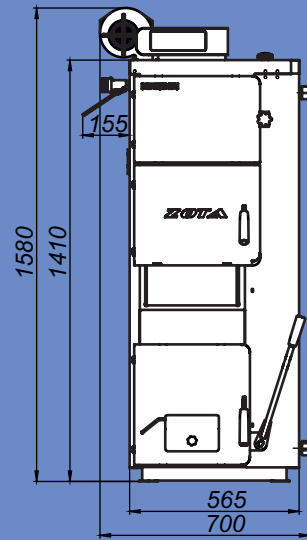

# Монтажные размеры котлов Магна

Magna - 15

Magna - 20

# Монтажные размеры котлов Магна

Magna - 26

Magna - 35

# Монтажные размеры котлов Магна

Magna - 45