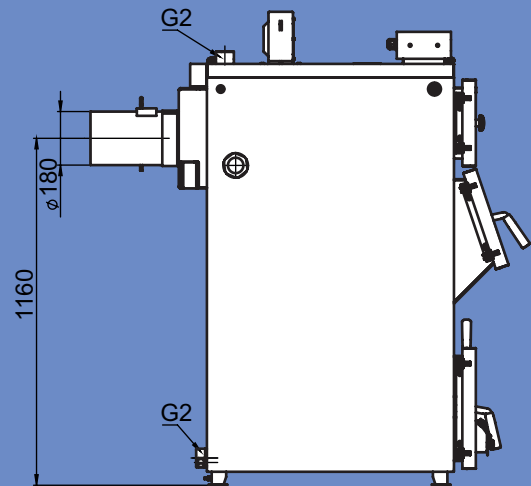

# Монтажные размеры котлов Магна

Magna - 15

Magna - 20

# Монтажные размеры котлов Магна

Magna - 26

Magna - 35

# Монтажные размеры котлов Магна

Magna - 45