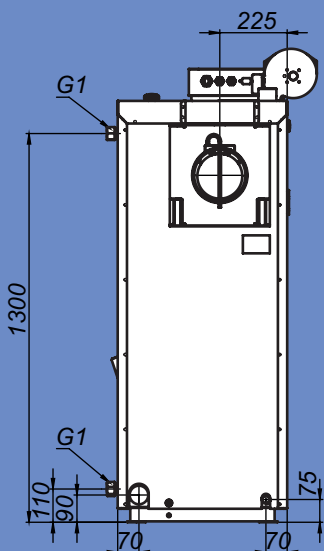

# Монтажные размеры котлов Магна

Magna - 15

Magna - 20

# Монтажные размеры котлов Магна

Magna - 26

Magna - 35

# Монтажные размеры котлов Магна

Magna - 45