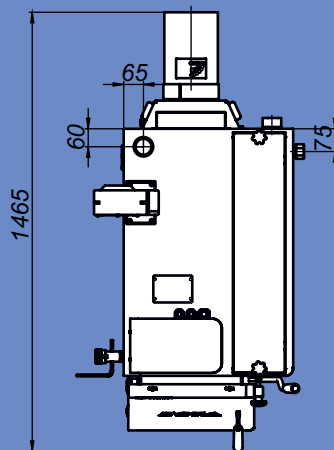

# Монтажные размеры котлов Магна

Magna - 15

Magna - 20

# Монтажные размеры котлов Магна

Magna - 26

Magna - 35

# Монтажные размеры котлов Магна

Magna - 45