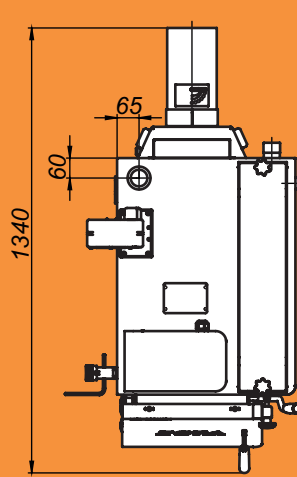

# Монтажные размеры котлов Магна

Magna - 15

Magna - 20

# Монтажные размеры котлов Магна

Magna - 26

Magna - 35

# Монтажные размеры котлов Магна

Magna - 45