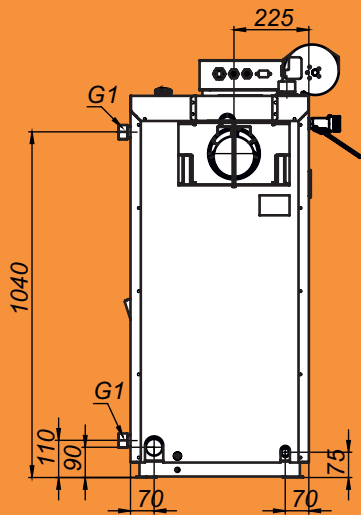

# Монтажные размеры котлов Магна

Magna - 15

Magna - 20

# Монтажные размеры котлов Магна

Magna - 26

Magna - 35

# Монтажные размеры котлов Магна

Magna - 45