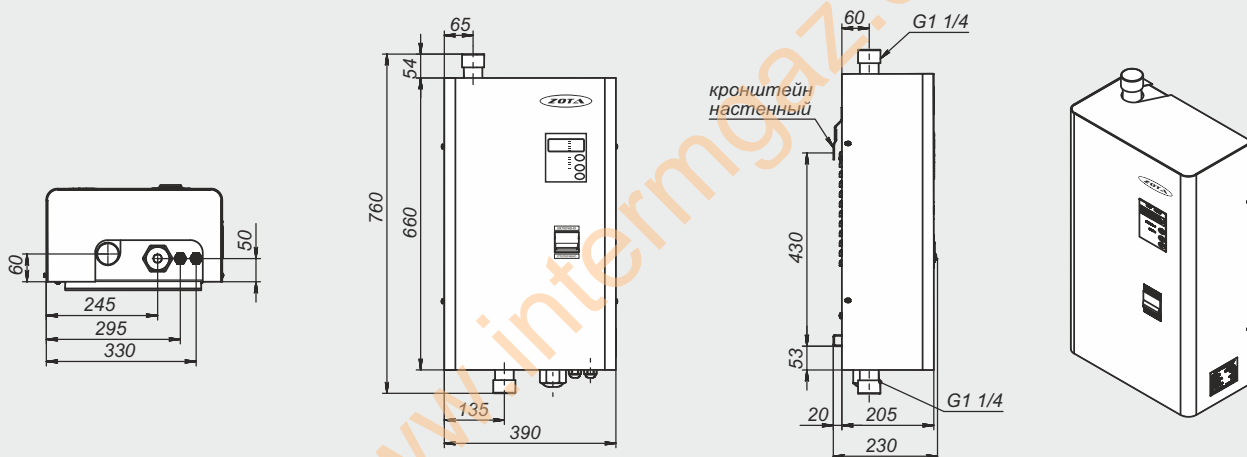

Монтажные размеры электокотлов Lux

Lux 3 - 15

Lux 18 - 48

Lux 60 - 100