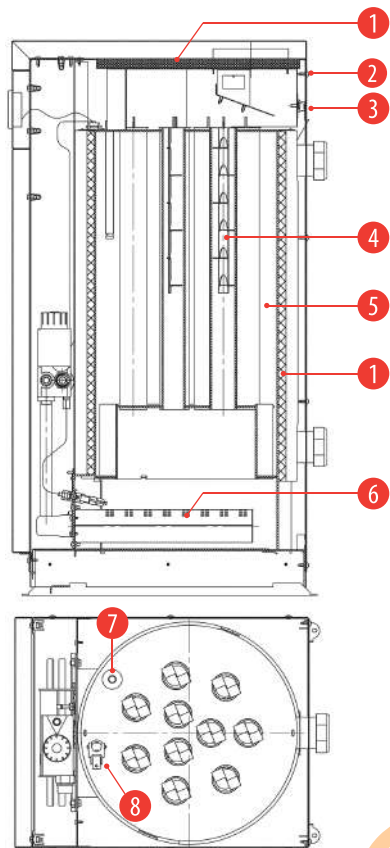

TORINO

НАПОЛЬНЫЙ ГАЗОВЫЙ КОТЕЛ

Газовые водогрейные котлы TORINO – энерго-независимые котлы со стальным теплообменником, адаптированные к эксплуатационным территориальным условиям России и Беларуси.

Устройство котла TORINO

1) фольгированная теплоизоляция
2) прерыватель тяги
3) стабилизатор тяги
4) турбулизатор лепесткового типа
5) теплообменник (сталь 3 мм)
6) горелка
7) гильза для установки температурного датчика
8) датчик перегрева теплоносителя

- Модельный ряд от 7 до 100 кВт
- **Энергонезависимый котел** – не требует внешних источников энергии
- Рабочее давление теплоносителя – **до 3 бар** (предназначен для эксплуатации в открытых и закрытых системах отопления)
- **Высокий КПД (до 93%)**
- Комплектуется газовыми блоками итальянской компании **SIT**
- Жаротрубный цилиндрический теплообменник изготовлен из сплава высококачественной холоднокатанной стали толщиной **3 мм**
- **Контроль горения** запальной и основной горелки через специальное смотровое окно
- Специальное крепление дымоборника для **удобства сервисного обслуживания** газоходной части аппарата
- Возможность работы на сжиженном газе
- **Удобный в эксплуатации** за счет быстросъемной крышки и подвода газа с двух сторон. Газогорелочное устройство устанавливается на съёмном креплении
- **Горелки из жаропрочной нержавеющей стали** с улучшенными характеристиками горения
- Срок эксплуатации **15 лет**

Система безопасности:

- Контроль пламени на пилотной горелке осуществляется терморпарой, подключенной к газовому клапану
- Термостат дымоудаления контролирует эффективность работы дымохода
- Предельный термостат защищает котел от закипания
- Стабилизатор тяги предотвращает затухание горелки и обеспечивает стабильную работу котла даже при сильном ветре

Современные конструкторские и технологические разработки, использованные при разработке линейки котлов TORINO, позволяют легко обслуживать и эксплуатировать оборудование.